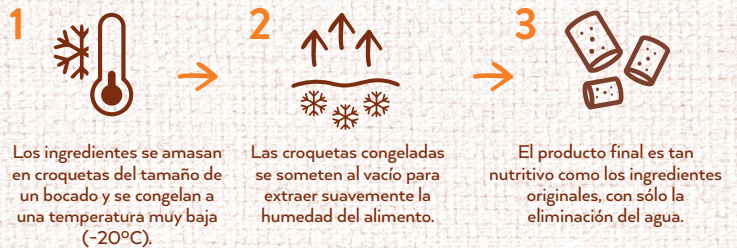

80% POLLO

20% FRUTAS, VERDURAS, VITAMINAS & MINERALES

UNA ÚNICA PROTEÍNA ANIMAL

HECHO CON INGREDIENTES NATURALES

SIN COLORANTES, CONSERVANTES NI AROMAS ARTIFICIALES

Descubre cómo lo elaboramos

MÍNIMAMENTE PROCESADO:
LIOFILIZADO PARA PRESERVAR LOS NUTRIENTES

Cuidadosamente elaborado para las necesidades de tu perro